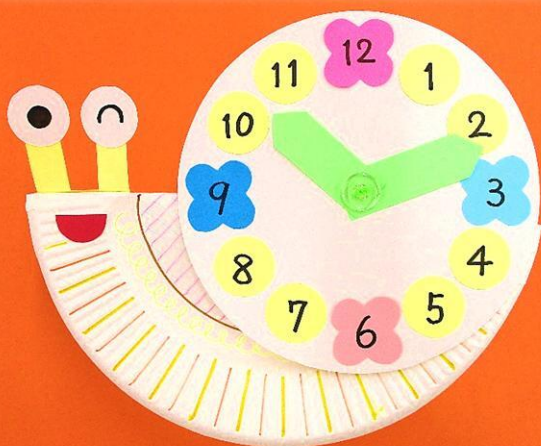

# どけい かたつむり時計を つくろう！

とき きねんび  
時の記念日

かみざら がようし じぶん いろ かざ  
紙皿と画用紙に自分だけの色つけや飾りつけをして、

とけい  
ゆらゆらゆれる、かたつむりの時計をつくろう！

とけい はり つく  
くるくるまわる時計の針も、ボタンとモールで作れるよ♪

かいさいにちじ

開催日時

と  
6/13(土)

と  
午後2時～3時

ばしょ にしがくしゅうかん かい だい じっしゅうしつ  
場所：錦学習館 2階 第2実習室

たいしょう さい みしゅうがくじ ほ ごしゃ どうはん  
対象：4歳～(未就学児 保護者同伴)

てい いん めい もうしこみじゆん さんかひ むりょう  
定員：15名(申込順) 参加費：無料

もうしこみ がつ か にち ごぜん じ にしきとしょかん  
申込：5月10日(日) 午前10時より、錦図書館カウンター